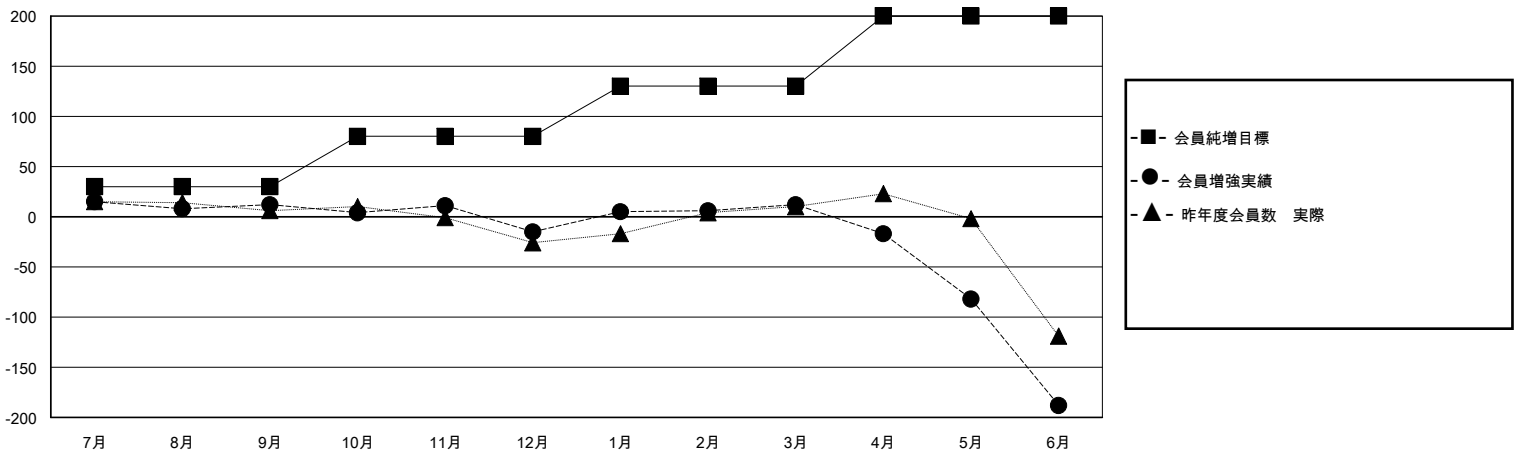

# MONTHLY MEMBERSHIP PROGRESS REPORT

District 333 C

Results as of: 6/30/2020

GMT:

地域 JAPAN

GMT会則地域

クラブ				名			
結果: 2019-2020				結果: 2019-2020			
四半期	新クラブ目標	新クラブ	解散クラブ	四半期	会員純増目標	会員増強実績	退会者(転籍を含む)実際
7月/8月/9月	0	0	0	7月/8月/9月	30	92	65
10月/11月/12月	1	0	1	10月/11月/12月	50	53	79
1月/2月/3月	1	0	1	1月/2月/3月	50	108	60
4月/5月/6月	1	0	6	4月/5月/6月	70	36	223

新クラブ目標及び実績累計

会員目標及び実績累計

解散クラブ: 8

72 CLUBS OF 128 一名以上の新会員を登録

男女別

男性 2,399 (79.44%)  
女性 621 (20.56%)

退会者

物故会員	36
クラブ解散	0
その他	391
合計	427