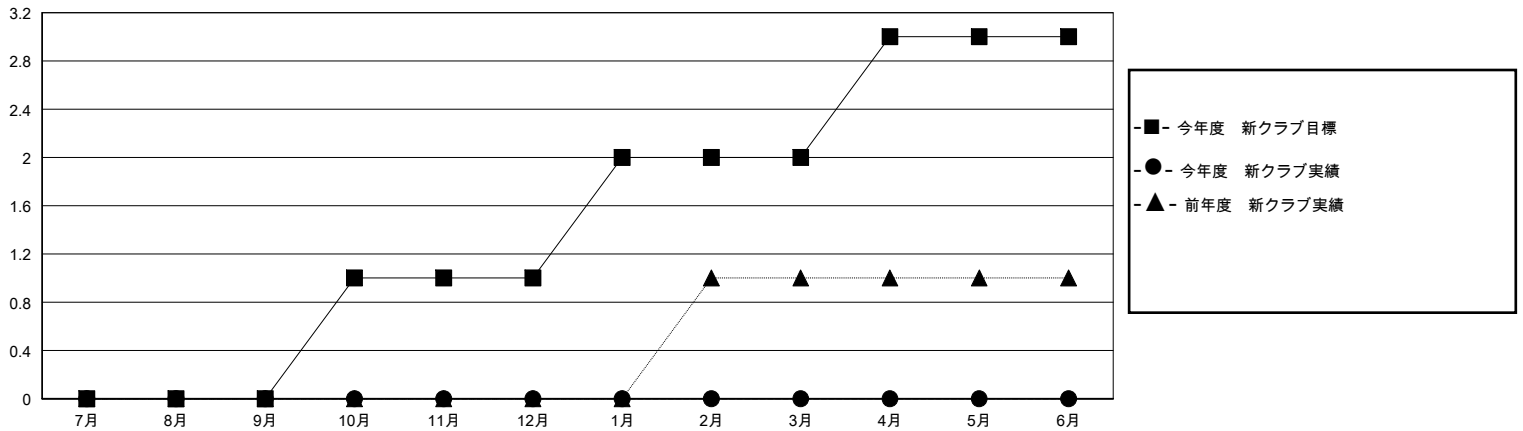

# MONTHLY MEMBERSHIP PROGRESS REPORT

District 333 C

Results as of: 6/30/2020

GMT:

地域 JAPAN

GMT会則地域

クラブ				名			
結果: 2019-2020				結果: 2019-2020			
四半期	新クラブ目標	新クラブ	解散クラブ	四半期	会員純増目標	会員増強実績	退会者(転籍を含む)実際
7月/8月/9月	0	0	0	7月/8月/9月	30	92	65
10月/11月/12月	1	0	1	10月/11月/12月	50	53	79
1月/2月/3月	1	0	1	1月/2月/3月	50	108	60
4月/5月/6月	1	0	6	4月/5月/6月	70	36	223

新クラブ目標及び実績累計

会員目標及び実績累計

解散クラブ: 8

72 CLUBS OF 128 一名以上の新会員を登録

男女別

男性 2,399 (79.44%)  
女性 621 (20.56%)

退会者

物故会員	36
クラブ解散	0
その他	391
合計	427